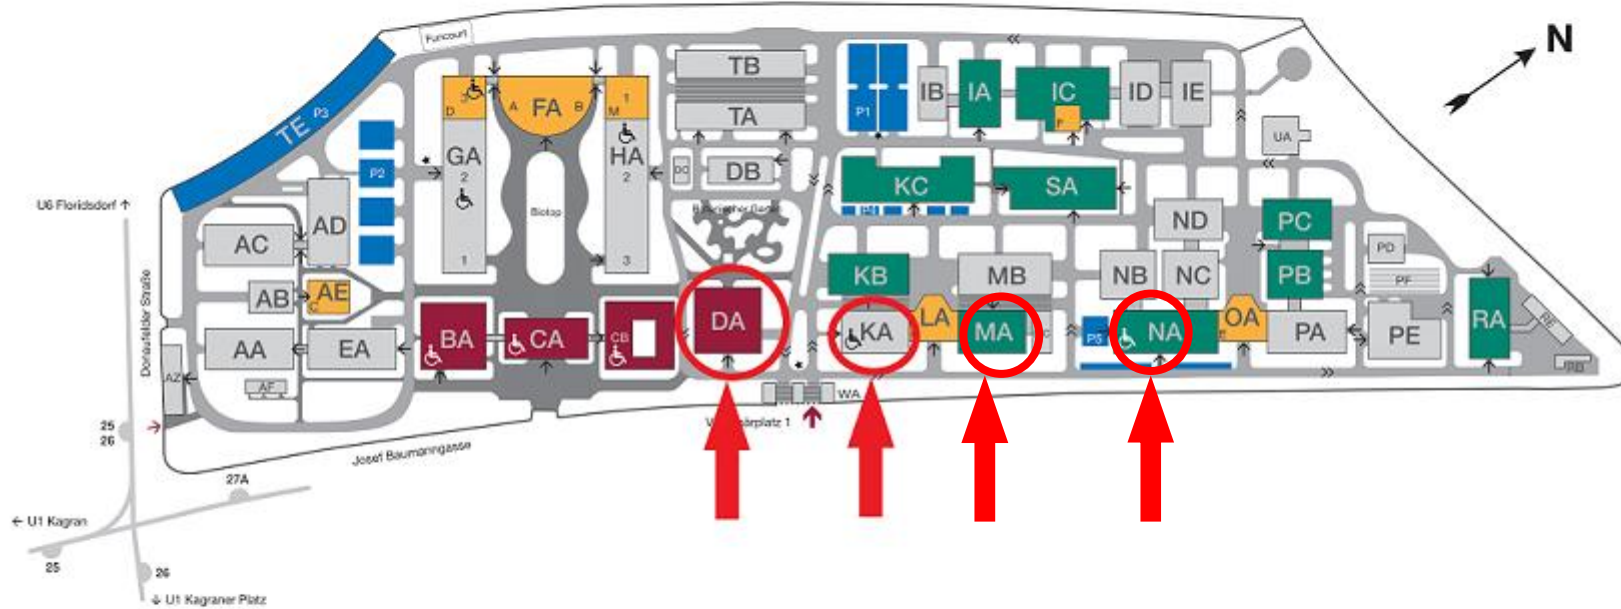

Lageplan der Veterinärmedizinischen Universität Wien

- Zentrale Services
- Hörsäle
- Universitätskliniken - Tierspital
- Parkplätze
- ↑ Einfahrt
- ↑ Haupteingänge
- Personaleingang
- ▬ Gehwege
- ★ Orientierungspläne
- ♿ Barrierefreie WCs

Bibliothek	BA
Festsaal	CA
Mensa	DA
Universitätsleitung	CB
Zentrale Services für Studium und Lehre	CA
Zentrale Services und Administration	CB